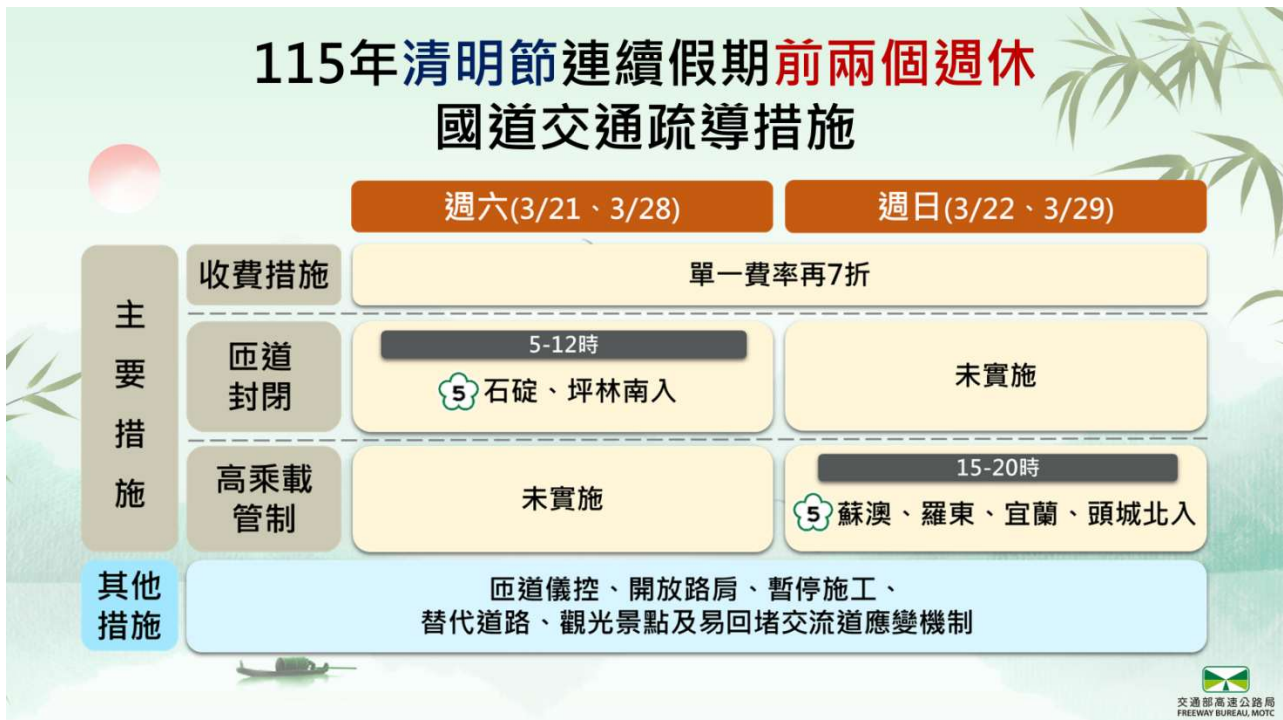

附表：國道小型車通行費用差異

通行費方案 (里程數)	圓山-高雄 (343.6km)	圓山-大雅 (151.2km)	圓山-新竹 (71.2km)	圓山-桃園 (26.1km)
一般日費率收費	343 元	156 元	61 元	7 元
單一費率再 7 折收費	213 元	94 元	44 元	16 元

註：當每日行駛里程在 42 公里以上，單一費率再 7 折收費金額即低於一般日費率。

附圖：115 年清明節連續假期前兩個週休國道交通疏導措施